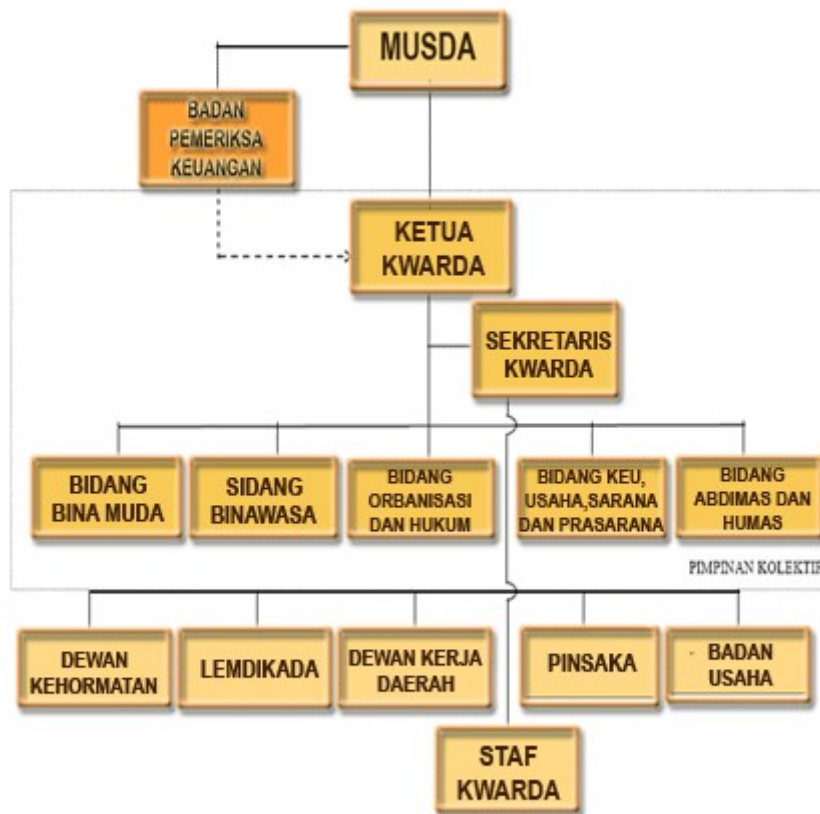

Struktur Organisasi Kwartir Ranting

STRUKTUR ORGANISASI KWARTIR RANTING GERAKAN PRAMUKA

STRUKTUR ORGANISASI KWARTIR CABANG GERAKAN PRAMUKA

PP 223 TAHUN 2007

STRUKTUR ORGANISASI KWARTIR DAERAH GERAKAN PRAMUKA

PP 222 TAHUN 2007