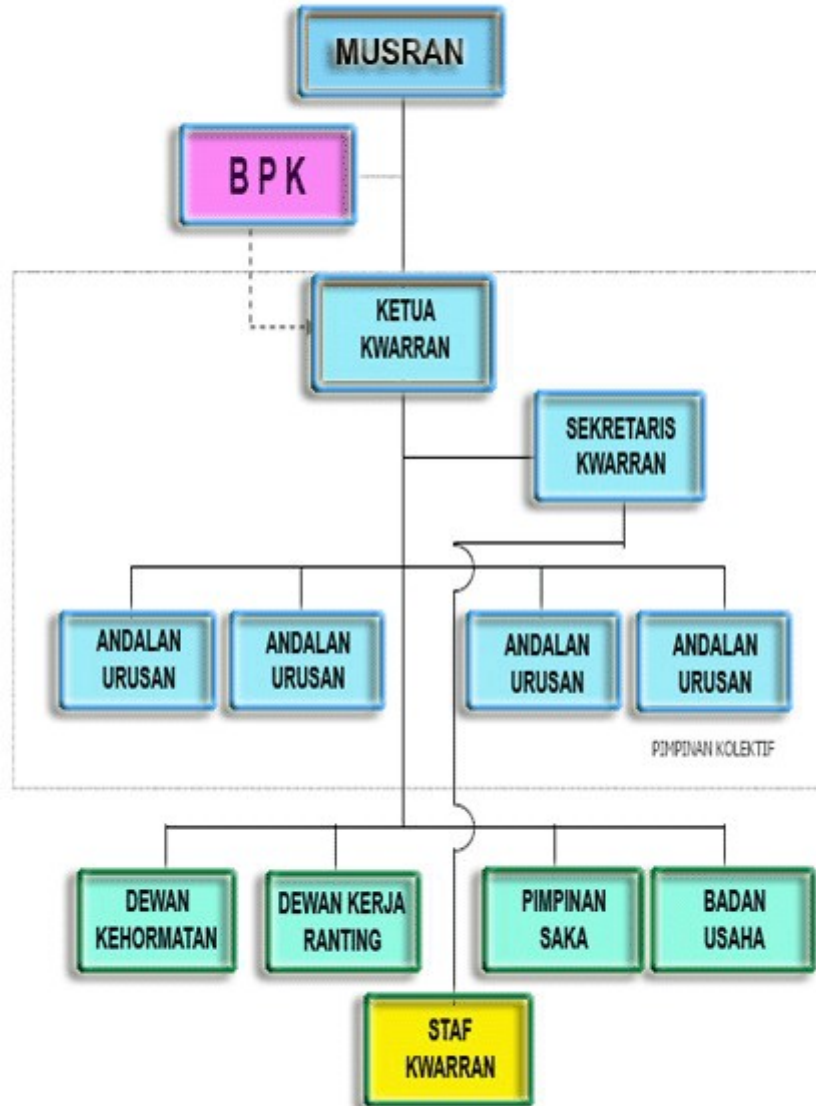

Struktur Organisasi Kwartir Ranting

STRUKTUR ORGANISASI KWARTIR RANTING GERAKAN PRAMUKA

STRUKTUR ORGANISASI KWARTIR CABANG GERAKAN PRAMUKA

PP 223 TAHUN 2007

STRUKTUR ORGANISASI KWARTIR DAERAH GERAKAN PRAMUKA

PP 222 TAHUN 2007