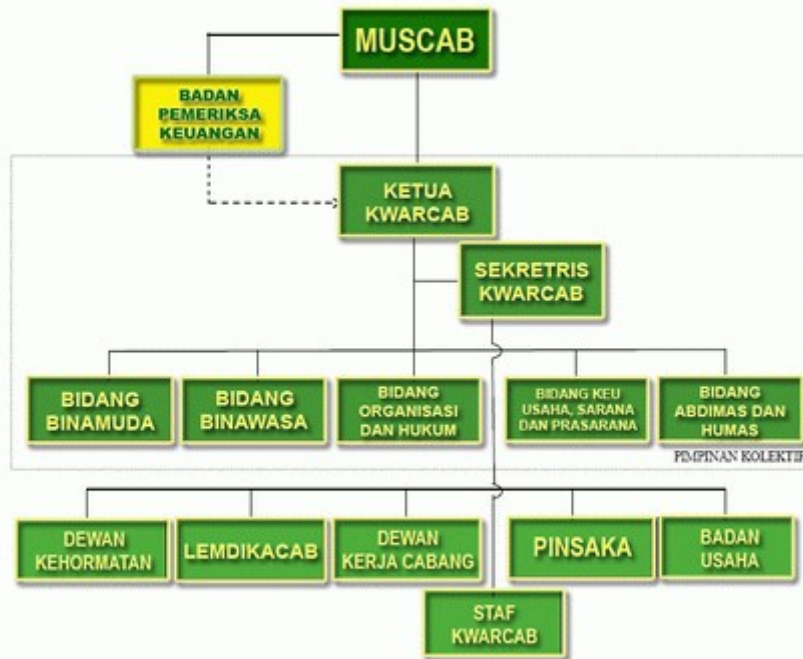

Struktur Organisasi Kwartir Ranting

STRUKTUR ORGANISASI KWARTIR RANTING GERAKAN PRAMUKA

STRUKTUR ORGANISASI KWARTIR CABANG GERAKAN PRAMUKA

PP 223 TAHUN 2007

STRUKTUR ORGANISASI KWARTIR DAERAH GERAKAN PRAMUKA

PP 222 TAHUN 2007